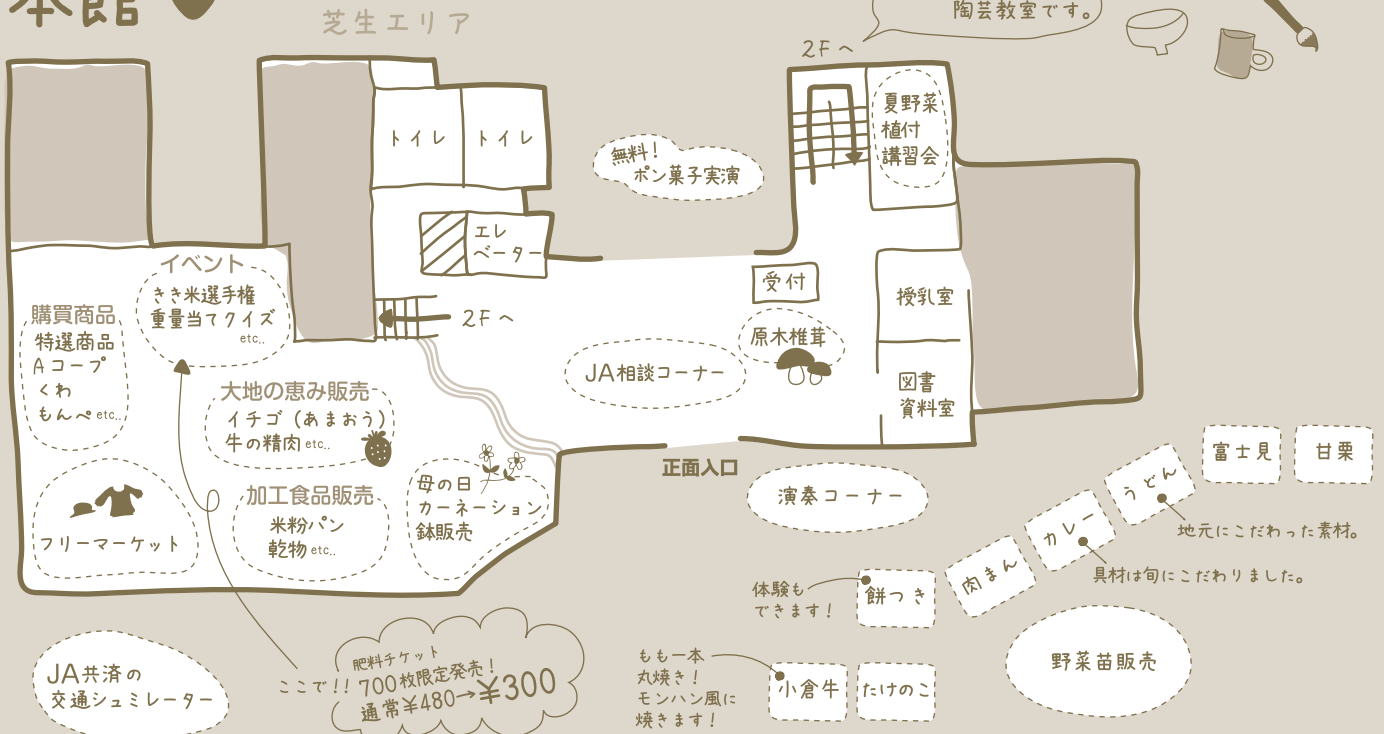

《お問い合わせ》

北九州農業協同組合
東部営農経済センター

TEL 093-922-3111

春まつり

平成24年4月29日(日)

時間▶9:00~15:00

場所▶北九州市立総合農事センター

Event Map

- 1... 共済の交通シュミレーター
自分の運転、ここでもう一度確認しましょう!
- 2... 演奏コーナー
ステキな演奏、吹奏楽、合唱披露します。
- 3... 野菜苗販売
良質の苗をそろえています。
- 4... トラクター運転農機試乗会
この機会に乗ってみませんか?
- 5... 直売
地元農家直売です。
- 6... 農協堆肥の特売
破格で提供します!

本館 ↓

※当日、場合によって変更されることがあります。