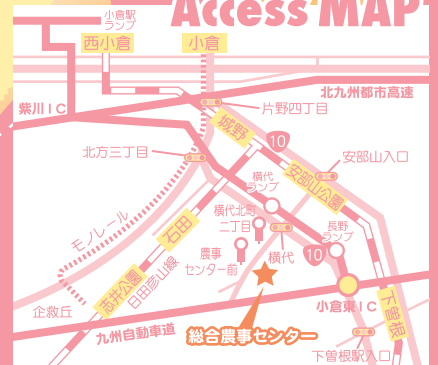

春まつり

農事センターで
大人も子供も楽しい時間!!

G・Wどっか行くなら、
地元いちばん春まつり!!

平成24年

4月29日(日) 9:00 ▶ 15:00

北九州市立総合農事センター

場所▶小倉南区横代東町1丁目6番1号

旬鮮野菜コーナー

- ◎ 地元の旬の新鮮野菜販売
- ◎ 野菜苗販売
- ◎ 堆肥販売(つめ放題)

JAコーナー

- 筆で描こう 御木幽石先生の墨彩画教室
- 陶芸に挑戦! ちゅちゅ庵手作り陶芸教室
- 農業の達人 村田先生による夏野菜植付講習会

うまいもんコーナー

- ◎ 農協うどん
- ◎ 地産地消カレー
- ◎ 小倉牛もも丸焼き
- ◎ 餅つき(振る舞い)

演奏コーナー

- ♪ 消防局から消防音楽隊、カラーガード隊の演奏
- ♪ 曾根中学校の吹奏楽演奏
- ♪ 小倉南高校の合唱

Access MAP

- 《北九州市都市高速》横代ランプより車で3分
- 《九州自動車道》小倉東ICより車で5分
- 《西鉄バス》5番及び28番(舞ヶ丘団地行)農事センター前で下車
38番(弥生が丘営業所行又は下曾根駅南口行)横代北町二丁目まで下車 徒歩5分
- 《JR日豊本線》安部山公園駅下車 徒歩15分

※まつり開催中は、駐車場の混雑が予想されます。
なるべく公共交通機関をご利用下さい。
※悪天候等により出品品目は変更になることがあります。
※各売り場とも売り切れ次第終了致します。